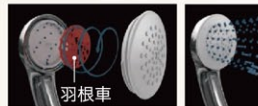

### 洗い場側水栓

クランク部分をカバーで覆ったデザイン性の  
高い水栓。

**エコフル  
シャワー**

### エコフルシャワーの吐水イメージ

大粒で勢いのあるシャワーを断続的に  
吐水し、快適な浴び心地と節湯を両立。  
従来のシャワーと比較すると約35%  
(当社比)の節湯効果があります。

### くるりんポイ排水口

お湯を抜くだけで  
ゴミ捨てカンタン、  
お掃除カンタンな排水口です。

浴槽のお湯を排水する時に、排水口  
内にうずを発生させて毛髪やヌメリ  
などをキレイに洗浄します。「うず」の  
チカラで、排水口にたまった毛髪や  
ゴミをまとめて捨てやすくなります。