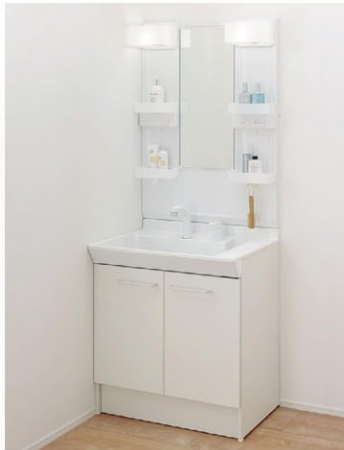

キッチンパネル
カンタンなお手入れで、キッチン
の壁を清潔に保つ可能。

SYSTEM BATH システムバス

キレイの先に見えた、バスルームの快適。

おそうじも操作もラクラクキレイ!地球と家計にやさしいアライズの充実したエコアイテム。

**LIXIL
INAX**

CG合成によるイメージ

SYSTEM BATHROOM
Arise

洗い場側水栓

エコベンチ浴槽

快適な半身浴のための
ベンチスペースが節湯にも
効果を発揮。満水時約35L
の節湯を実現しました。

浴槽内握りバー

キレイドア

汚れやすい部分をなくして、
お掃除の手間をキレイに解決。

ホコリが溜まりやすかったドア下の換気
口をなくし、ドアとドア枠の間に空気の通り
道をつくったキレイドア。さらに、カビの
発生を抑えるために浴室側のパッキンも
なくしました。

キレイドア

浴室側のパッキンを
なくしました。

CUBE EQUIPMENT

SERIES
—キューブシリーズ—

設備仕様

DRESSER 洗面化粧台

快適機能が納得のベーシックな洗髪・洗面化粧台。

使いやすさをスマートに盛り込んだベーシックな洗面化粧台。

イメージ 洗面化粧台 PV

洗面器
お手入れと使いやすさが自慢の洗面器。

右奥の排水口で作業スペースもたっぷり。つけおき洗いやバケツの水くみに便利な洗面器です。

排水管を右奥にレイアウト。収納スペースが広がり、バケツやストック品などもたっぷり入るようになりました。

スキマなし排水口

排水口は、洗面器と一体成形になった新構造。だから、汚れが溜まりにくく、スポンジでカンタンにお掃除ができます。

水栓金具

シングルレバー洗髪シャワー水栓

低ホルムアルデヒド最高等級

下地材を含むすべての木質系材料建築基準法(シックハウス対策)が定めたホルムアルデヒド放散速度に関する基準の最高等級区分を満たす商品です。