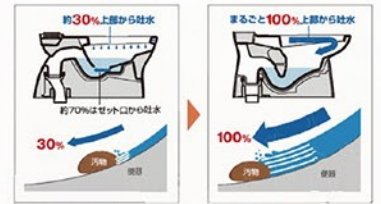

## DRESSER 洗面化粧台

快適機能が納得のベーシックな洗髪・洗面化粧台。

使いやすさをスマートに盛り込んだベーシックな洗面化粧台。

イメージ 洗面化粧台 PV

**洗面器**  
お手入れと使いやすさが自慢の洗面器。

右奥の排水口で作業スペースもたっぷり。つけおき洗いやバケツの水くみに便利な洗面器です。

排水管を右奥にレイアウト。収納スペースが広がり、バケツやストック品などもたっぷりしまえるようになります。

**スキマなし排水口**

排水口は、洗面器と一体成形になった新構造。だから、汚れが溜まりにくく、スポンジでカンタンにお掃除ができます。

**水栓金具**

シングルレバー洗髪シャワー水栓

低ホルムアルデヒド最高等級

下地材を含むすべての木質系材料建築基準法(シックハウス対策)が定めたホルムアルデヒド放散速度に関する基準の最高等級区分を満たす商品です。

## TOILET トイレ

陶器製タンクを採用したスタンダードタイプ。

空間に馴染みやすいシンプルデザイン

イメージ ベシア シャワートイレ

**ハイパーセラミック**  
キズ、汚れに強く、銀イオンパワーで菌の繁殖も抑えます。

銀イオンのパワーで、黒ズミの原因となる細菌の繁殖を抑え、汚れやニオイを軽減。高硬度のジルコンを釉薬の表面まで含んでいるので、キズがつきにくく、陶器の美しさを長く保てます。

**しっかり洗浄**  
上から100%流して汚れを残さずしっかり洗浄

便器底のセット口から出る洗浄水を無くし、上から100%ぐるりと流す強力な洗浄方式により、便器内の汚れをまるごと洗い流します。

従来型セット口付便器

Lセクション