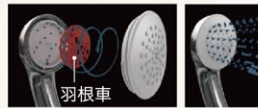

キッチンパネル
カンタンなお手入れで、キッチン
の壁を清潔に保つ可能。

SYSTEM BATH システムバス

キレイの先に見えた、バスルームの快適。

おそうじも操作もラクラクキレイ!地球と家計にやさしいアライズの充実したエコアイテム。

**LIXIL
INAX**

CG合成によるイメージ

SYSTEM BATHROOM
Arise

洗い場側水栓

クランク部分をカバーで覆ったデザイン性の
高い水栓。

**エコフル
シャワー**

エコフルシャワーの吐水イメージ

大粒で勢いのあるシャワーを断続的に
吐水し、快適な浴び心地と節湯を両立。
従来のシャワーと比較すると約35%
(当社比)の節湯効果があります。

くるりんポイ排水口

お湯を抜くだけで
ゴミ捨てカンタン、
お掃除カンタンな排水口です。

浴槽のお湯を排水する時に、排水口
内にうずを発生させて毛髪やヌメリ
などをキレイに洗浄します。「うず」の
チカラで、排水口にたまった毛髪や
ゴミをまとめて捨てやすくなります。

エコベンチ浴槽

快適な半身浴のための
ベンチスペースが節湯にも
効果を発揮。満水時約35L
の節湯を実現しました。

浴槽内握りバー

キレイドア

汚れやすい部分をなくして、
お掃除の手間をキレイに解決。

ホコリが溜まりやすかったドア下の換気
口をなくし、ドアとドア枠の間に空気の通り
道をつくったキレイドア。さらに、カビの
発生を抑えるために浴室側のパッキンも
なくしました。

キレイドア

浴室側のパッキンを
なくしました。