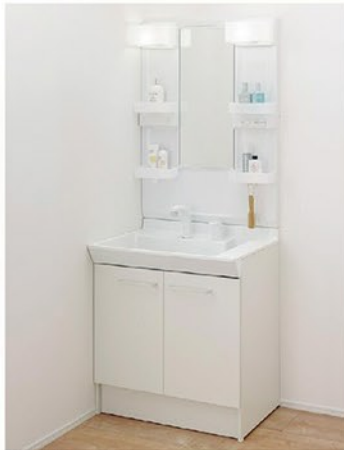

## DRESSER 洗面化粧台

快適機能が納得のベーシックな洗髪・洗面化粧台。

使いやすさをスマートに盛り込んだベーシックな洗面化粧台。

イメージ 洗面化粧台 PV

**洗面器**  
お手入れと使いやすさが自慢の洗面器。

右奥の排水口で作業スペースもたっぷり。つけおき洗いやバケツの水くみに便利な洗面器です。

排水管を右奥にレイアウト。収納スペースが広がり、バケツやストック品などもたっぷりしまえるようになります。