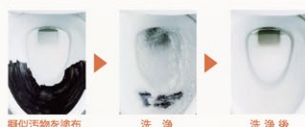

クランク部分をカバーで覆ったデザイン性の
高い水栓。

**エコフル
シャワー**

エコフルシャワーの吐水イメージ

大粒で勢いのあるシャワーを断続的に
吐水し、快適な浴び心地と節湯を両立。
従来のシャワーと比較すると約35%
(当社比)の節湯効果があります。

くるりんポイ排水口

お湯を抜くだけで
ゴミ捨てカンタン、
お掃除カンタンな排水口です。

浴槽のお湯を排水する時に、排水口
内にうずを発生させて毛髪やヌメリ
などをキレイに洗浄します。「うず」の
チカラで、排水口にたまった毛髪や
ゴミをまとめて捨てやすくなります。

右奥の排水口で作業スペースもたっぷり。つけおき洗いやバケツの水くみに便利な洗面器です。

排水管を右奥にレイアウト。収納スペースが広がり、バケツやストック品などもたっぷり入るようになりました。

スキマなし排水口

排水口は、洗面器と一体成形になった新構造。だから、汚れが溜まりにくく、スポンジでカンタンにお掃除ができます。

水栓金具

シングルレバー洗髪シャワー水栓

低ホルムアルデヒド最高等級

下地材を含むすべての木質系材料建築基準法(シックハウス対策)が定めたホルムアルデヒド放散速度に関する基準の最高等級区分を満たす商品です。

TOILET トイレ

陶器製タンクを採用したスタンダードタイプ。

空間に馴染みやすいシンプルデザイン

イメージ ベーシア シャワートイレ

ハイパーセラミック
キズ、汚れに強く、銀イオンパワーで菌の繁殖も抑えます。

銀イオンのパワーで、黒ズミの原因となる細菌の繁殖を抑え、汚れやニオイを軽減。高硬度のジルコンを釉薬の表面まで含んでいるので、キズがつきにくく、陶器の美しさを長く保てます。

汚物汚れに強い

疑似汚物を塗布 洗浄 洗浄後

上軸
下軸

素地質

ジルコン

国際規格に準拠した安心と信頼の抗菌効果

しっかり洗浄
上から100%流して汚れを残さずしっかり洗浄

便器底のセット口から出る洗浄水を無くし、上から100%ぐるりと流す強力な洗浄方式により、便器内の汚れをまるごと洗い流します。

従来型セット口付便器

Lセレクション