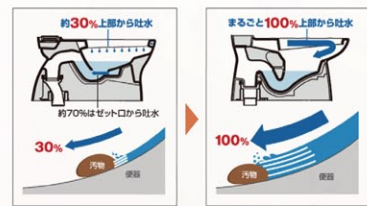

クランク部分をカバーで覆ったデザイン性の
高い水栓。

**エコフル
シャワー**

エコフルシャワーの吐水イメージ

大粒で勢いのあるシャワーを断続的に
吐水し、快適な浴び心地と節湯を両立。
従来のシャワーと比較すると約35%
(当社比)の節湯効果があります。

くるりんポイ排水口

お湯を抜くだけで
ゴミ捨てカンタン、
お掃除カンタンな排水口です。

浴槽のお湯を排水する時に、排水口
内にうずを発生させて毛髪やヌメリ
などをキレイに洗浄します。「うず」の
チカラで、排水口にたまった毛髪や
ゴミをまとめて捨てやすくなります。

右奥の排水口で作業スペースもたっぷり。つけおき洗いやバケツの水くみに便利な洗面器です。

排水管を右奥にレイアウト。収納スペースが広がり、バケツやストック品などもたっぷり入るようになりました。

スキマなし排水口

排水口は、洗面器と一体成形になった新構造。だから、汚れが溜まりにくく、スポンジでカンタンにお掃除ができます。

水栓金具

シングルレバー洗髪シャワー水栓

低ホルムアルデヒド最高等級

下地材を含むすべての木質系材料建築基準法(シックハウス対策)が定めたホルムアルデヒド放散速度に関する基準の最高等級区分を満たす商品です。

TOILET トイレ

陶器製タンクを採用したスタンダードタイプ。

空間に馴染みやすいシンプルデザイン

イメージ ベーシア シャワートイレ

ハイパーセラミック
キズ、汚れに強く、銀イオンパワーで菌の繁殖も抑えます。

銀イオンのパワーで、黒ズミの原因となる細菌の繁殖を抑え、汚れやニオイを軽減。高硬度のジルコンを釉薬の表面まで含んでいるので、キズがつきにくく、陶器の美しさを長く保てます。

汚物汚れに強い

疑似汚物を塗布 洗浄 洗浄後

上軸
下軸

素地質

ジルコン

国際規格に準拠した安心と信頼の抗菌効果

しっかり洗浄
上から100%流して汚れを残さずしっかり洗浄

便器底のセット口から出る洗浄水を無くし、上から100%ぐるりと流す強力な洗浄方式により、便器内の汚れをまるごと洗い流します。

従来型セット口付便器

Lセレクション