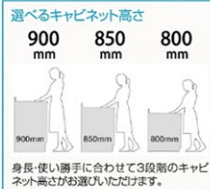

イメージ オフェリア(吊戸無仕様)

充実のオリジナル収納プラン。  
オールスライドタイプ(エンドパネル付)

多彩な収納に対応する適材適所の収納を実現する大充実プラン。シンク下大型収納や元幅収納。引出しには全てホーロー底板仕上。ソフトクローズレールも標準装備。

多彩なインテリアシーンであなたの暮らしに寄り添うキッチン。簡単お手入れでいつまでも変わらない美しさを表現できます。

TOCLAS

イメージ トクラスキッチンBb W2550(吊戸有仕様)

G2・H2シンクは排水部分まで、隙間なしの一体成形。

気になっていた隙間の汚れも気にならず、毎日のお掃除も驚くほど簡単に。

人造大理石カウンター 開口2550mmで800mm幅の調理スペースを実現しました。

バックガードから水返しまで一体成形のカウンター

排水部分はシンクと一体成形。

カウンターとシンクは段差も隙間もないシームレス密着。

ひろひろカウンター