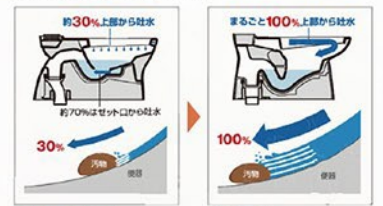

## DRESSER 洗面化粧台

快適機能が納得のベーシックな洗髪・洗面化粧台。

使いやすさをスマートに盛り込んだベーシックな洗面化粧台。

イメージ 洗面化粧台 PV

**洗面器**  
お手入れと使いやすさが自慢の洗面器。

右奥の排水口で作業スペースもたっぷり。つけおき洗いやバケツの水くみに便利な洗面器です。

排水管を右奥にレイアウト。収納スペースが広がり、バケツやストック品などもたっぷりしまえるようになります。

**スキマなし排水口**

排水口は、洗面器と一体成形になった新構造。だから、汚れが溜まりにくく、スポンジでカンタンにお掃除ができます。

**水栓金具**

シングルレバー洗髪シャワー水栓

低ホルムアルデヒド最高等級

下地材を含むすべての木質系材料建築基準法(シックハウス対策)が定めたホルムアルデヒド放散速度に関する基準の最高等級区分を満たす商品です。

## TOILET トイレ

陶器製タンクを採用したスタンダードタイプ。

空間に馴染みやすいシンプルデザイン

イメージ ベシア シャワートイレ

**ハイパーセラミック**  
キズ、汚れに強く、銀イオンパワーで菌の繁殖も抑えます。

銀イオンのパワーで、黒ズミの原因となる細菌の繁殖を抑え、汚れやニオイを軽減。高硬度のジルコンを釉薬の表面まで含んでいるので、キズがつきにくく、陶器の美しさを長く保てます。

イメージ ハイパーセラミック

イメージ ハイパーセラミック

イメージ ジルコン

**しっかり洗浄**  
上から100%流して汚れを残さずしっかり洗浄

便器底のセット口から出る洗浄水を無くし、上から100%ぐるりと流す強力な洗浄方式により、便器内の汚れをまるごと洗い流します。

イメージ Lセレクション