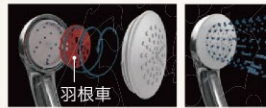

洗い場側水栓

クランク部分をカバーで覆ったデザイン性の
高い水栓。

エコ
シャワー

エコフルシャワーの吐水イメージ

大粒で勢いのあるシャワーを断続的に
吐水し、快適な浴び心地と節湯を両立。
従来のシャワーと比較すると約35%
(当社比)の節湯効果があります。

くるりんポイ排水口

お湯を抜くだけで
ゴミ捨てカンタン、
お掃除カンタンな排水口です。

浴槽のお湯を排水する時に、排水口
内にうずを発生させて毛髪やヌメリ
などをキレイに洗浄します。「うず」の
チカラで、排水口にたまった毛髪や
ゴミをまとめて捨てやすくします。

浴槽からの排水
ヘアキャッチャー
排水トラップ
うず流
排水
くるりんポイ排水口

エコベンチ浴槽

快適な半身浴のための
ベンチスペースが節水にも
効果を発揮。満水時約35L
の節水を実現しました。

浴槽内握りバー

キレイドア

汚れやすい部分をなくして、
お掃除の手間をキレイに解決。

ホコリが溜まりやすかったドア下の換気
口をなくし、ドアとドア枠の間に空気の通
り道をつくったキレイドア。さらに、カビの
発生を抑えるために浴室側のパッキンも
なくしました。