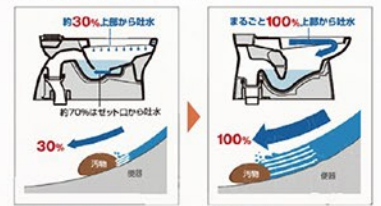

洗い場側水栓

クランク部分をカバーで覆ったデザイン性の
高い水栓。

エコ
シャワー

エコフルシャワーの吐水イメージ

大粒で勢いのあるシャワーを断続的に
吐水し、快適な浴び心地と節湯を両立。
従来のシャワーと比較すると約35%
(当社比)の節湯効果があります。

くるりんポイ排水口

お湯を抜くだけで
ゴミ捨てカンタン、
お掃除カンタンな排水口です。

浴槽のお湯を排水する時に、排水口
内にうずを発生させて毛髪やヌメリ
などをキレイに洗浄します。「うず」の
チカラで、排水口にたまった毛髪や
ゴミをまとめて捨てやすくします。

使いやすさをスマートに盛り込んだベーシックな洗面化粧台。

イメージ 洗面化粧台 PV

洗面器
お手入れと使いやすさが自慢の洗面器。

右奥の排水口で作業スペースもたっぷり。つけおき洗いやバケツの水くみに便利な洗面器です。

排水管を右奥にレイアウト。収納スペースが広がり、バケツやストック品などもたっぷりしまえるようになります。

スキマなし排水口

排水口は、洗面器と一体成形になった新構造。だから、汚れが溜まりにくく、スポンジでカンタンにお掃除ができます。

水栓金具

シングルレバー洗髪シャワー水栓

低ホルムアルデヒド最高等級

下地材を含むすべての木質系材料建築基準法(シックハウス対策)が定めたホルムアルデヒド放散速度に関する基準の最高等級区分を満たす商品です。

TOILET トイレ

陶器製タンクを採用したスタンダードタイプ。

空間に馴染みやすいシンプルデザイン

イメージ ベアシア シャワートイレ

ハイパーセラミック
キズ、汚れに強く、銀イオンパワーで菌の繁殖も抑えます。

銀イオンのパワーで、黒ズミの原因となる細菌の繁殖を抑え、汚れやニオイを軽減。高硬度のジルコンを釉薬の表面まで含んでいるので、キズがつきにくく、陶器の美しさを長く保てます。

イメージ 汚物汚れに強い

イメージ 上輪 下輪 素地質

しっかり洗浄
上から100%流して汚れを残さずしっかり洗浄

便器底のセット口から出る洗浄水を無くし、上から100%ぐるりと流す強力な洗浄方式により、便器内の汚れをまるごと洗い流します。