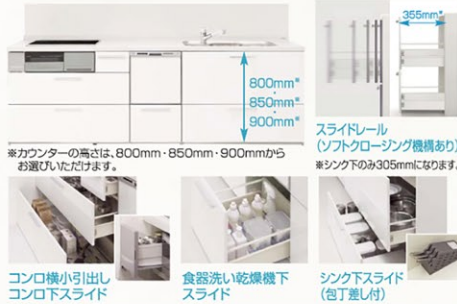

## SYSTEM KITCHEN システムキッチン

プランを限定し基本性能を選りすぐったシリーズ。

シンプルでシャープなデザイン性と使いやすさを備えたキッチン。

Panasonic

イメージ Living Station V-style 1型 2550mm(吊戸無仕様)

空間を有効活用。出し入れしやすい収納。

上質な空間と快適な調理環境。こだわったのはキッチンメーカーのプライドです。

Takara standard

イメージ オフェリア(吊戸無仕様)

充実のオリジナル収納プラン。  
オールスライドタイプ(エンドパネル付)

多彩な収納に対応する適材適所の収納を実現する大充実プラン。シンク下大型収納や元幅収納。引出しには全てホーロー底板仕上。ソフトクローズレールも標準装備。

多彩なインテリアシーンであなたの暮らしに寄り添うキッチン。簡単お手入れでいつまでも変わらない美しさを表現できます。

TOCLAS

イメージ トクラスキッチンBb W2550(吊戸有仕様)

G2・H2シンクは排水部分まで、隙間なしの一体成形。

気になっていた隙間の汚れも気にならず、毎日のお掃除も驚くほど簡単に。

人造大理石カウンター 開口2550mmで800mm幅の調理スペースを実現しました。

バックガードから水返しまで一体成形のカウンター

排水部分はシンクと一体成形。

カウンターとシンクは段差も隙間もないシームレス密着。

ひろひろカウンター